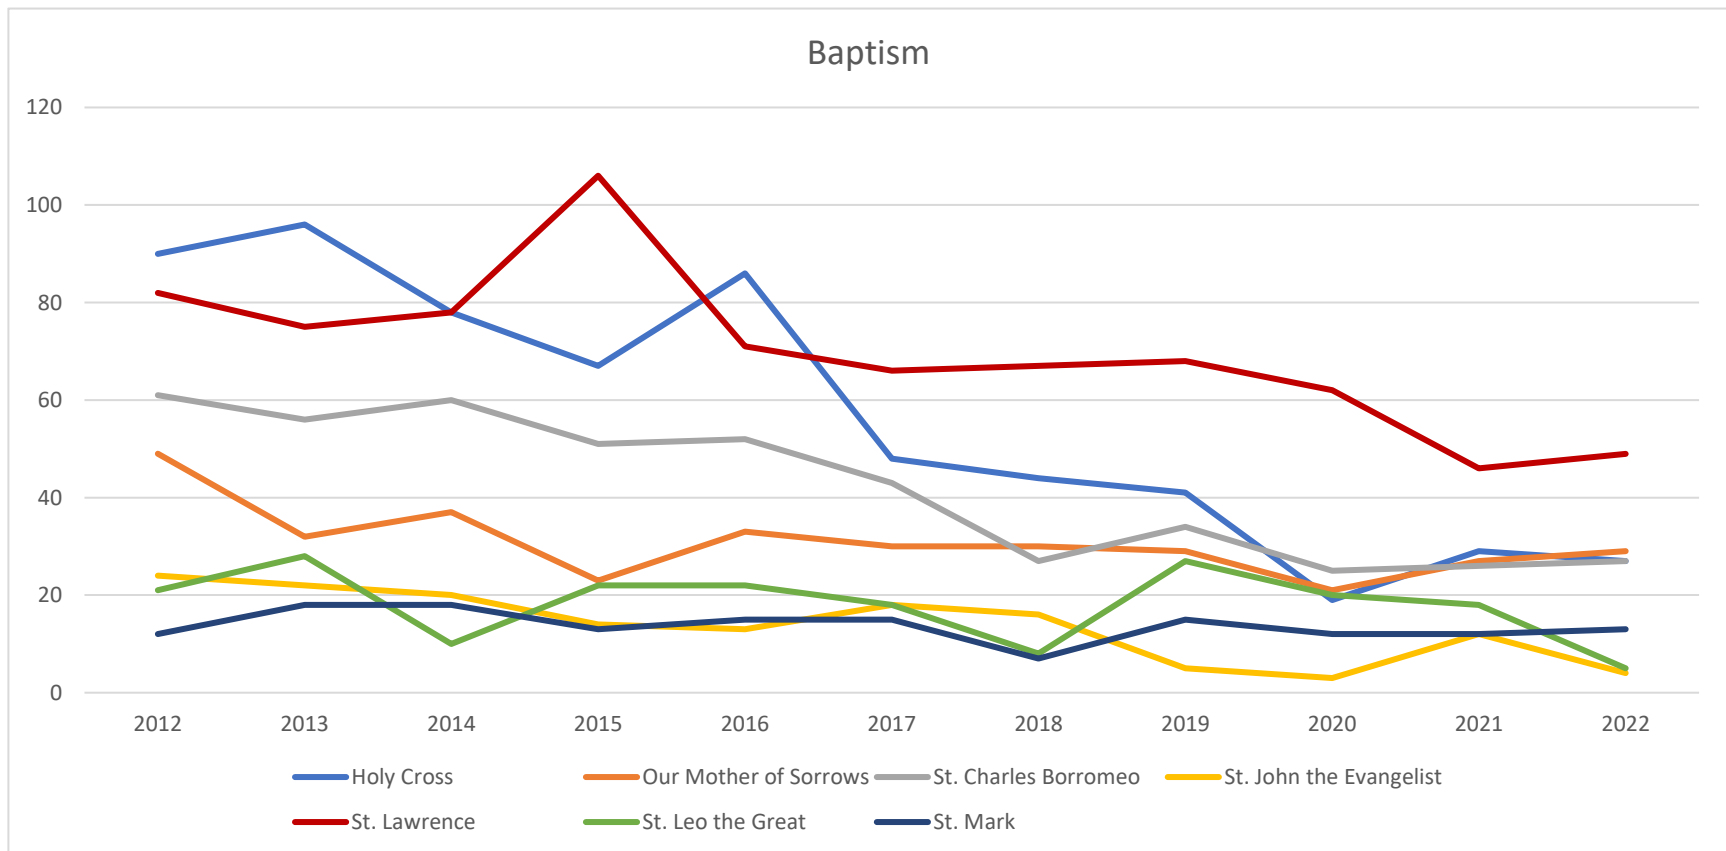

SACRAMENTS 2012-2022

Baptism											
	2012	2013	2014	2015	2016	2017	2018	2019	2020	2021	2022
Holy Cross	90	96	78	67	86	48	44	41	19	29	27
Our Mother of Sorrows	49	32	37	23	33	30	30	29	21	27	29
St. Charles Borromeo	61	56	60	51	52	43	27	34	25	26	27
St. John the Evangelist	24	22	20	14	13	18	16	5	3	12	4
St. Lawrence	82	75	78	106	71	66	67	68	62	46	49
St. Leo the Great	21	28	10	22	22	18	8	27	20	18	5
St. Mark	12	18	18	13	15	15	7	15	12	12	13
Total	339	327	301	296	292	238	199	219	162	170	154