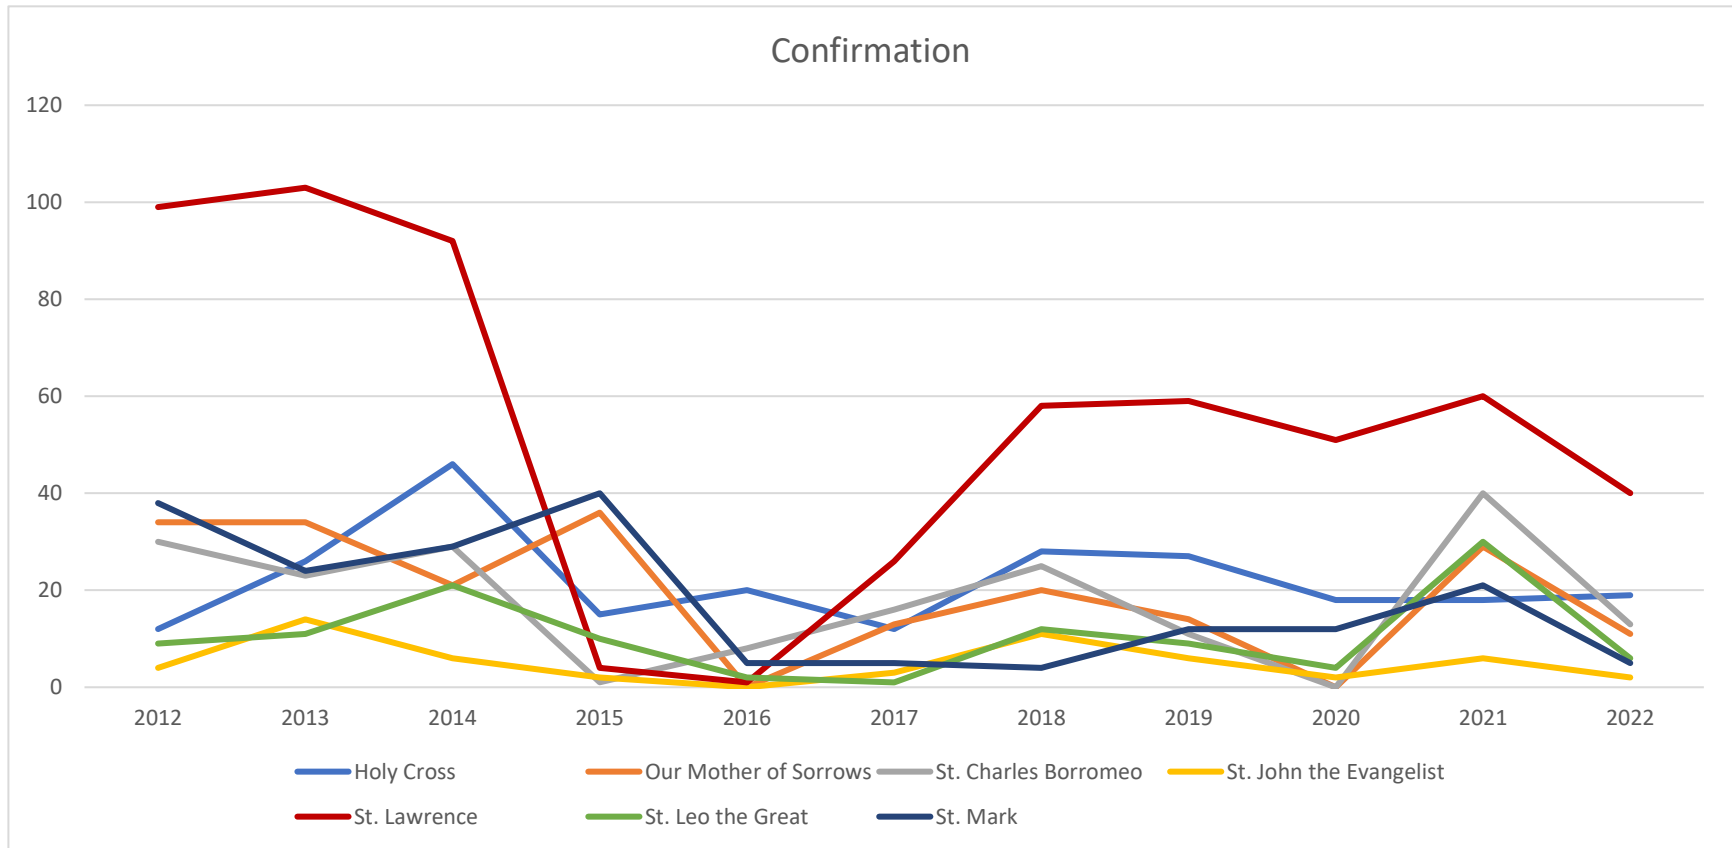

Confirmation											
	2012	2013	2014	2015	2016	2017	2018	2019	2020	2021	2022
Holy Cross	12	26	46	15	20	12	28	27	18	18	19
Our Mother of Sorrows	34	34	21	36	0	13	20	14	0	29	11
St. Charles Borromeo	30	23	29	1	8	16	25	11	0	40	13
St. John the Evangelist	4	14	6	2	0	3	11	6	2	6	2
St. Lawrence	99	103	92	4	1	26	58	59	51	60	40
St. Leo the Great	9	11	21	10	2	1	12	9	4	30	6
St. Mark	38	24	29	40	5	5	4	12	12	21	5
Total	226	235	244	108	36	76	158	138	87	204	96