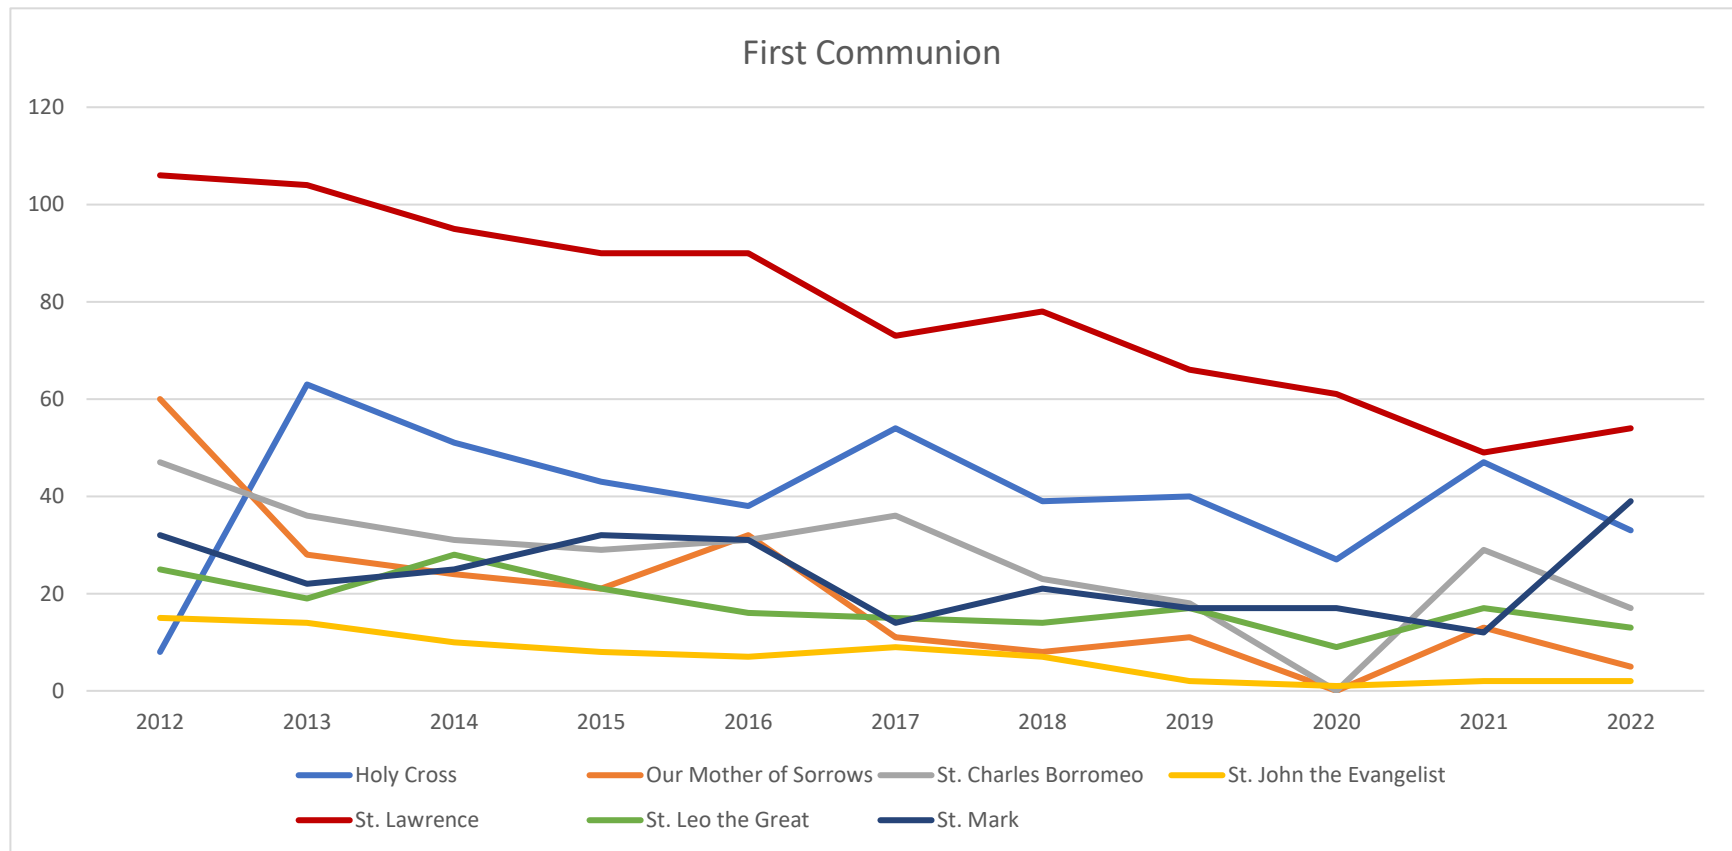

SACRAMENTS 2012-2022

Baptism											
	2012	2013	2014	2015	2016	2017	2018	2019	2020	2021	2022
Holy Cross	90	96	78	67	86	48	44	41	19	29	27
Our Mother of Sorrows	49	32	37	23	33	30	30	29	21	27	29
St. Charles Borromeo	61	56	60	51	52	43	27	34	25	26	27
St. John the Evangelist	24	22	20	14	13	18	16	5	3	12	4
St. Lawrence	82	75	78	106	71	66	67	68	62	46	49
St. Leo the Great	21	28	10	22	22	18	8	27	20	18	5
St. Mark	12	18	18	13	15	15	7	15	12	12	13
Total	339	327	301	296	292	238	199	219	162	170	154

First Communion

	2012	2013	2014	2015	2016	2017	2018	2019	2020	2021	2022
Holy Cross	8	63	51	43	38	54	39	40	27	47	33
Our Mother of Sorrows	60	28	24	21	32	11	8	11	0	13	5
St. Charles Borromeo	47	36	31	29	31	36	23	18	0	29	17
St. John the Evangelist	15	14	10	8	7	9	7	2	1	2	2
St. Lawrence	106	104	95	90	90	73	78	66	61	49	54
St. Leo the Great	25	19	28	21	16	15	14	17	9	17	13
St. Mark	32	22	25	32	31	14	21	17	17	12	39
Total	293	286	264	244	245	212	190	171	115	169	163