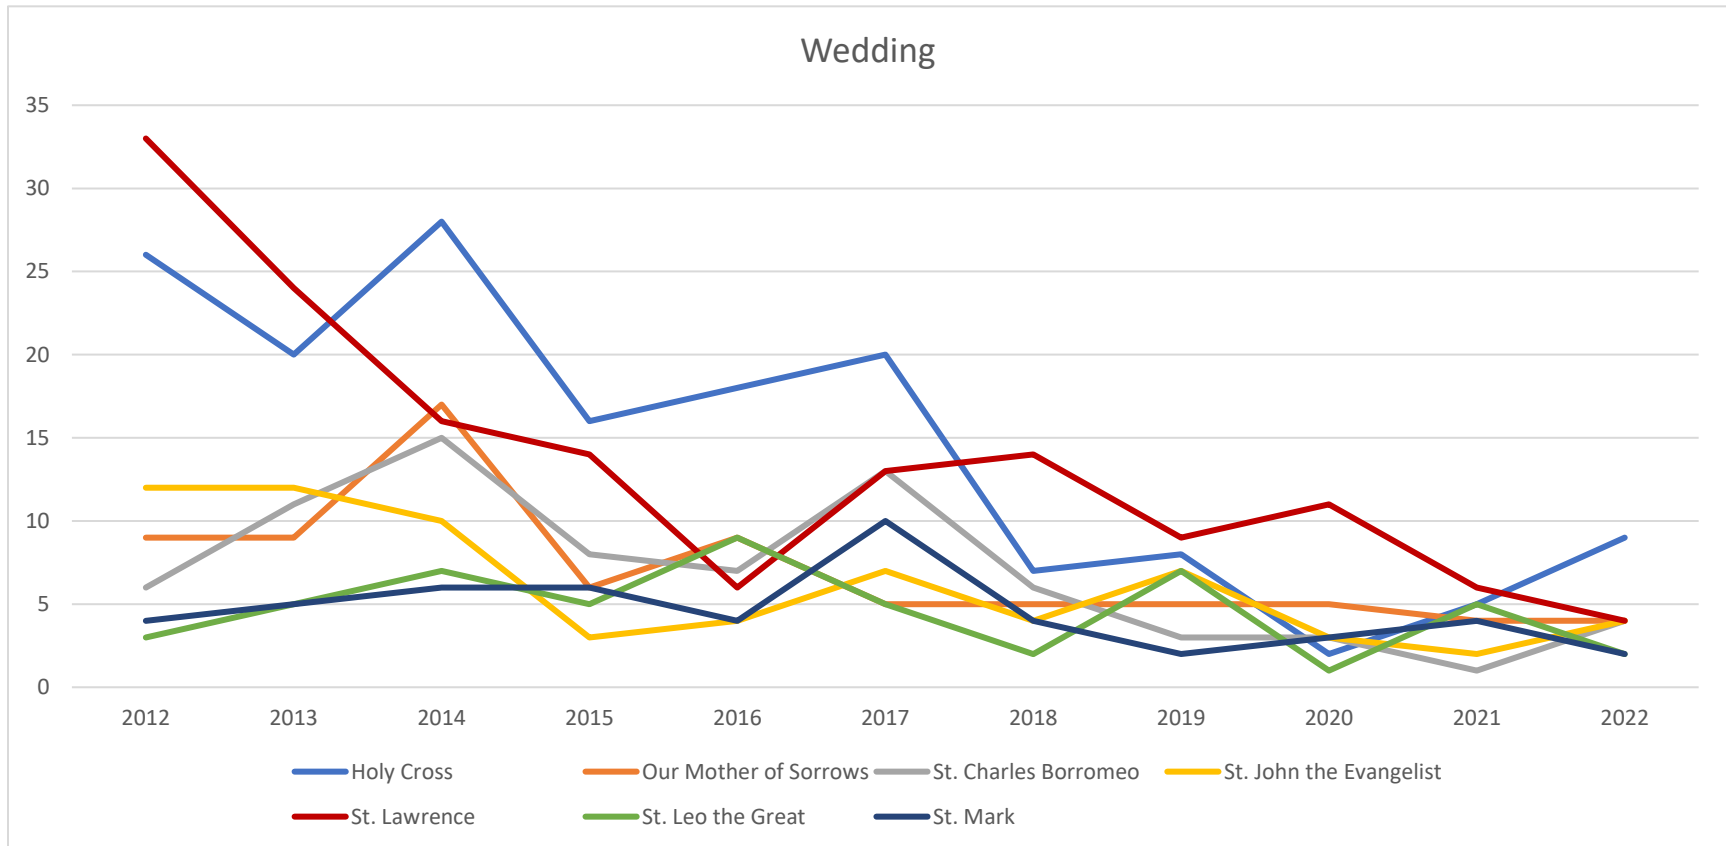

First Communion

	2012	2013	2014	2015	2016	2017	2018	2019	2020	2021	2022
Holy Cross	8	63	51	43	38	54	39	40	27	47	33
Our Mother of Sorrows	60	28	24	21	32	11	8	11	0	13	5
St. Charles Borromeo	47	36	31	29	31	36	23	18	0	29	17
St. John the Evangelist	15	14	10	8	7	9	7	2	1	2	2
St. Lawrence	106	104	95	90	90	73	78	66	61	49	54
St. Leo the Great	25	19	28	21	16	15	14	17	9	17	13
St. Mark	32	22	25	32	31	14	21	17	17	12	39
Total	293	286	264	244	245	212	190	171	115	169	163

Wedding											
	2012	2013	2014	2015	2016	2017	2018	2019	2020	2021	2022
Holy Cross	26	20	28	16	18	20	7	8	2	5	9
Our Mother of Sorrows	9	9	17	6	9	5	5	5	5	4	4
St. Charles Borromeo	6	11	15	8	7	13	6	3	3	1	4
St. John the Evangelist	12	12	10	3	4	7	4	7	3	2	4
St. Lawrence	33	24	16	14	6	13	14	9	11	6	4
St. Leo the Great	3	5	7	5	9	5	2	7	1	5	2
St. Mark	4	5	6	6	4	10	4	2	3	4	2
Total	93	86	99	58	57	73	42	41	28	27	29